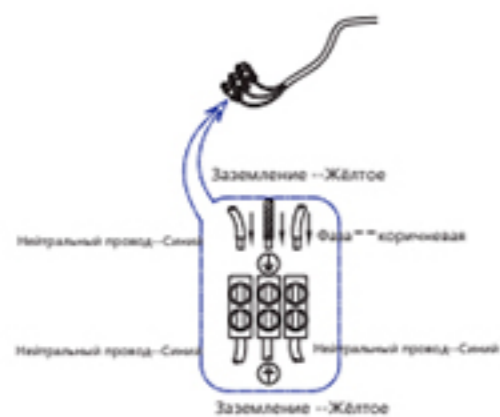

- (N) Нейтральный провод—Синий
- (⊕) Заземление --Жёлтое
- (L) Фаза ---коричневая

- 1.выключить AC
- 2.Настенный анкер
- 3.Планка
- 4.Саморез
- 5.Клемма
- 6.Болт

### Размер базы