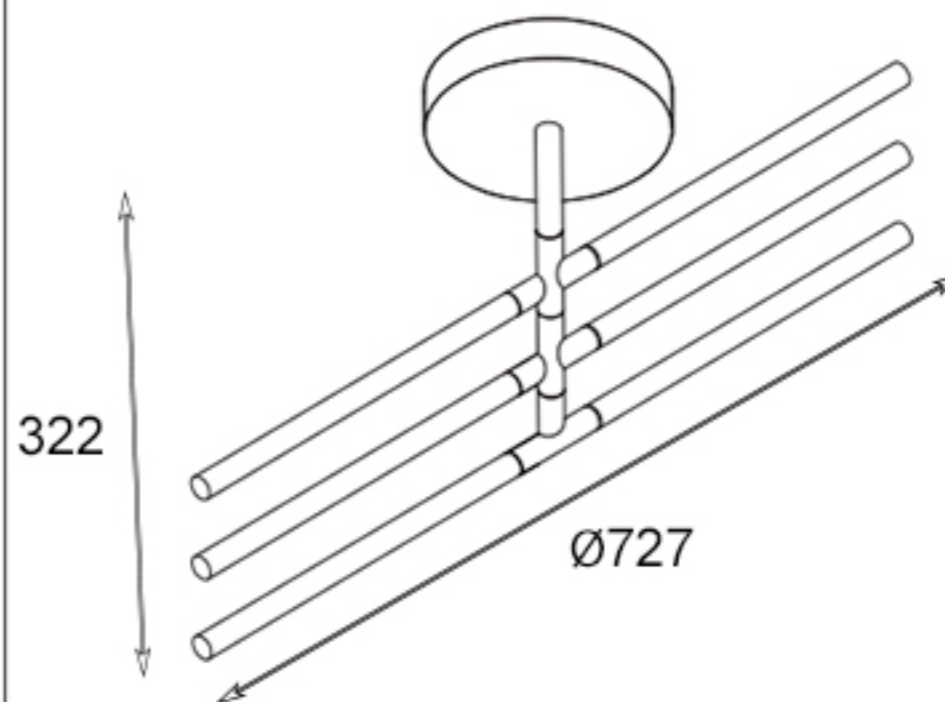

- (N) Нейтральный провод—Синий
- (⊕) Заземление --Жёлтое
- (L) Фаза ---коричневая

- 1.выключить AC
- 2.Настенный анкер
- 3.Планка
- 4.Саморез
- 5.Клемма
- 6.Болт

### Размер базы

### Габаритные размеры

Product coding: LARGO PL32W D730