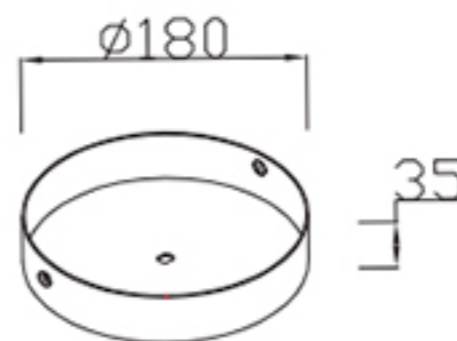

### Размер базы

### Габаритные размеры

Product coding: LARGO PL32W D730