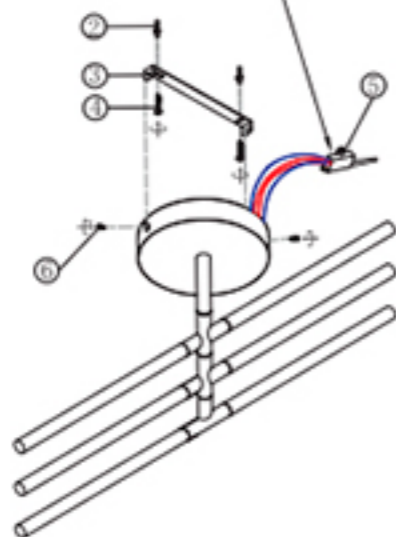

- (N) Нейтральный провод—Синий
- (⊕) Заземление --Жёлтое
- (L) Фаза ---коричневая

- 1.выключить AC
- 2.Настенный анкер
- 3.Планка
- 4.Саморез
- 5.Клемма
- 6.Болт

### Размер базы